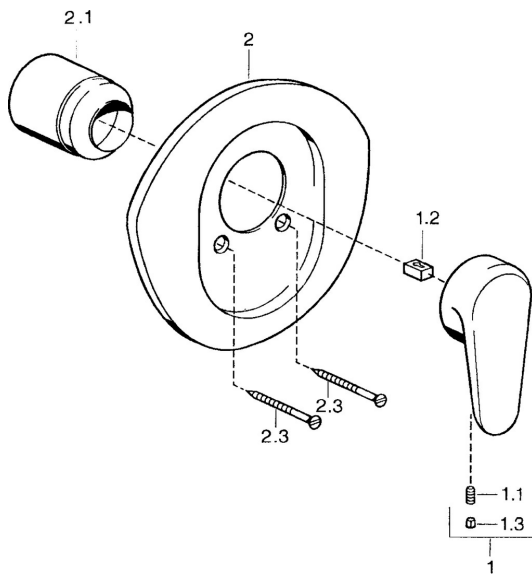

## Parti di ricambio

### SP03869102

	Nome	Codice
1	Leva, L=138 mm Cromo <b>Fuori produzione</b>	59913770
1	Leva, L=99 mm, (-2011) Cromo	59913768
1.1	Screw, M5x8, SW2.5	59904755
1.2	Adattatore	59904778
1.3	Tappo, hot/cold	59906705
2	Piastra Cromo <b>Fuori produzione</b>	59911553
2	Piastra Bianco <b>Fuori produzione</b>	59911555
2	Piastra Ottone lucido <b>Fuori produzione</b>	59911557
2.1	Cappuccio Ottone lucido <b>Fuori produzione</b>	59906537
2.1	Cappuccio Cromo	59904820
2.3	Screw, M5x65 Bianco <b>Fuori produzione</b>	59906672
2.3	Screw, M5x65 Cromo	59904847
2.3	Screw, M5x65 Oro <b>Fuori produzione</b>	59904849
N.I.	Prolunga, 20 mm	59904983