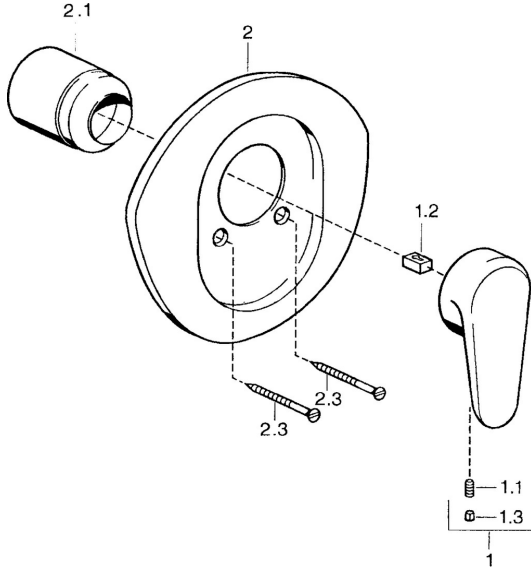

EAN: 4015474526112
static.hansa.com/03869103

Ersatzteile

SP03869102

	Name	Art.-Nr.
1	Hebel, L=138 mm Chrom Ausgelaufen	59913770
1	Hebel, L=99 mm, (-2011) Chrom	59913768
1.1	Schraube, M5x8, SW2.5	59904755
1.2	Kunststoffadapter	59904778
1.3	Blindstopfen, hot/cold	59906705
2	Rosette Chrom Ausgelaufen	59911553
2	Rosette Weiss Ausgelaufen	59911555
2	Rosette Edelmessing Ausgelaufen	59911557
2.1	Abdeckkappe Edelmessing Ausgelaufen	59906537
2.1	Abdeckkappe Chrom	59904820
2.3	Schraube, M5x65 Weiss Ausgelaufen	59906672
2.3	Schraube, M5x65 Chrom	59904847
2.3	Schraube, M5x65 Gold Ausgelaufen	59904849
N.I.	Verlängerungssatz, 20 mm	59904983