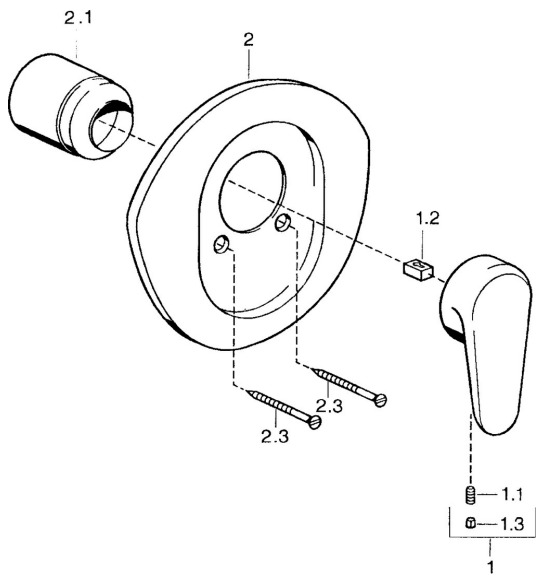

EAN: 4015474682627

[static.hansa.com/0386910290](http://static.hansa.com/0386910290)
**Pièces de rechange**
**SP03869102**

	Nom	Code
1	Levier, L=138 mm Chrome <b>Arrêté</b>	59913770
1	Levier, L=99 mm, (-2011) Chrome	59913768
1.1	Vis, M5x8, SW2.5	59904755
1.2	Kit de joints pour bec	59904778
1.3	Bouchon cache trou, hot/cold	59906705
2	Rosaces Chrome <b>Arrêté</b>	59911553
2	Rosaces Blanc <b>Arrêté</b>	59911555
2	Rosaces Laiton <b>Arrêté</b>	59911557
2.1	Chape Laiton <b>Arrêté</b>	59906537
2.1	Chape Chrome	59904820
2.3	Vis, M5x65 Blanc <b>Arrêté</b>	59906672
2.3	Vis, M5x65 Chrome	59904847
2.3	Vis, M5x65 Or <b>Arrêté</b>	59904849
N.I.	Rallonge pour mitigeur encastrés, 20 mm	59904983