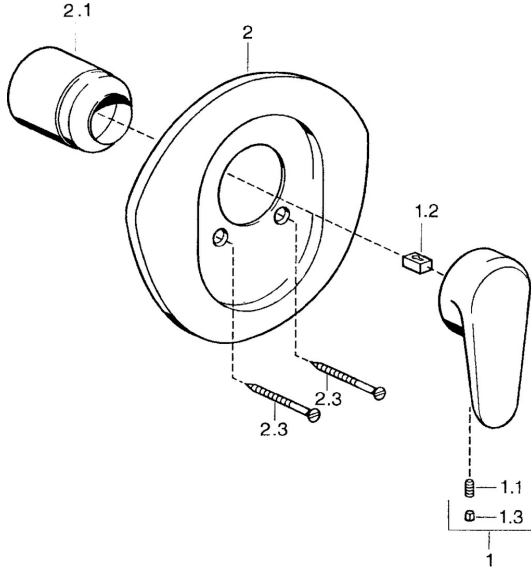

EAN: 4015474682627
static.hansa.com/0386910290

Ersatzteile

SP03869102

	Name	Art.-Nr.
1	Hebel, L=138 mm Chrom Ausgelaufen	59913770
1	Hebel, L=99 mm, (-2011) Chrom	59913768
1.1	Schraube, M5x8, SW2.5	59904755
1.2	Kunststoffadapter	59904778
1.3	Blindstopfen, hot/cold	59906705
2	Rosette Chrom Ausgelaufen	59911553
2	Rosette Weiss Ausgelaufen	59911555
2	Rosette Edelmessing Ausgelaufen	59911557
2.1	Abdeckkappe Edelmessing Ausgelaufen	59906537
2.1	Abdeckkappe Chrom	59904820
2.3	Schraube, M5x65 Weiss Ausgelaufen	59906672
2.3	Schraube, M5x65 Chrom	59904847
2.3	Schraube, M5x65 Gold Ausgelaufen	59904849
N.I.	Verlängerungssatz, 20 mm	59904983