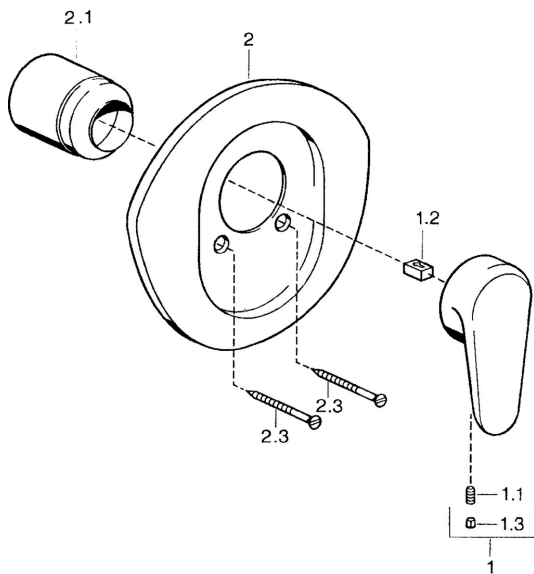

## Náhradní díly

### SP03869102

	Název	Kód
1	Páka, L=138 mm Chrom <span>Ukončeno</span>	59913770
1	Páka, L=99 mm, (-2011) Chrom	59913768
1.1	Šroub, M5x8, SW2.5	59904755
1.2	Kluzné pouzdro (osazené)	59904778
1.3	Plug, hot/cold	59906705
2	Kryt příruby Chrom <span>Ukončeno</span>	59911553
2	Kryt příruby Bílá <span>Ukončeno</span>	59911555
2	Kryt příruby Ušlechtilá mosaz <span>Ukončeno</span>	59911557
2.1	Krytka Ušlechtilá mosaz <span>Ukončeno</span>	59906537
2.1	Krytka Chrom	59904820
2.3	Šroub, M5x65 Bílá <span>Ukončeno</span>	59906672
2.3	Šroub, M5x65 Chrom	59904847
2.3	Šroub, M5x65 Zlatá <span>Ukončeno</span>	59904849
N.I.	Nástavec-sada, 20 mm	59904983