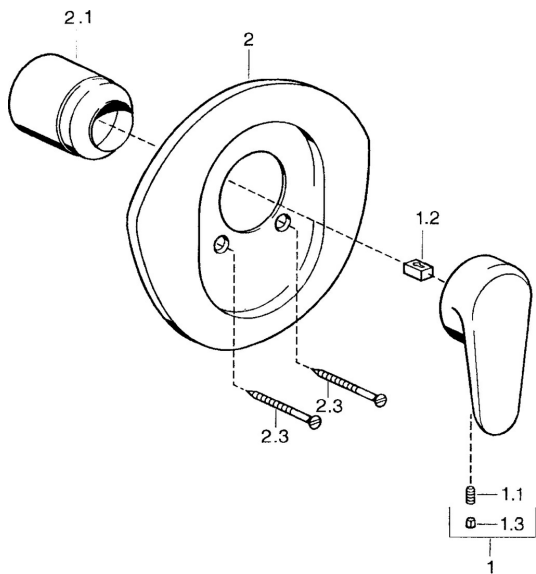

EAN: 4015474682573
static.hansa.com/0386910286

Reserveonderdelen

SP03869102

	Naam	Code
1	Hendel, L=138 mm Chroom Stopgezet	59913770
1	Hendel, L=99 mm, (-2011) Chroom	59913768
1.1	Schroef, M5x8, SW2.5	59904755
1.2	Joint klassiek uitloop	59904778
1.3	Plug, hot/cold	59906705
2	Afdekplaat Chroom Stopgezet	59911553
2	Afdekplaat Wit Stopgezet	59911555
2	Afdekplaat Edelmessing Stopgezet	59911557
2.1	Kap Edelmessing Stopgezet	59906537
2.1	Kap Chroom	59904820
2.3	Schroef, M5x65 Wit Stopgezet	59906672
2.3	Schroef, M5x65 Chroom	59904847
2.3	Schroef, M5x65 Goud Stopgezet	59904849
N.I.	Inbouwverlengstuk compleet, 20 mm	59904983