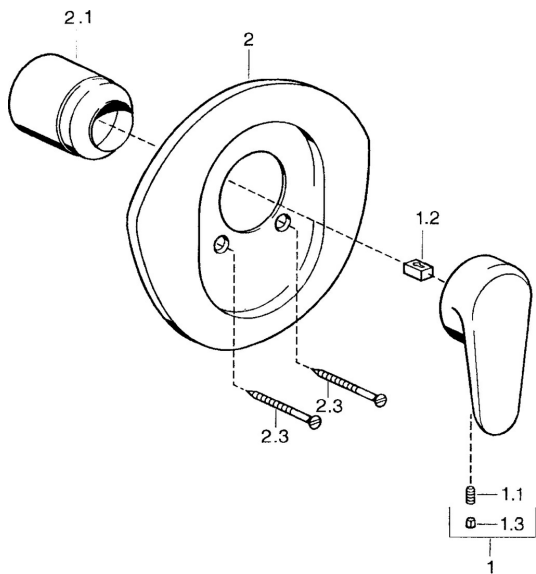

EAN: 4015474682573
static.hansa.com/0386910286

Pièces de rechange

SP03869102

	Nom	Code
1	Levier, L=138 mm Chrome Arrêté	59913770
1	Levier, L=99 mm, (-2011) Chrome	59913768
1.1	Vis, M5x8, SW2.5	59904755
1.2	Kit de joints pour bec	59904778
1.3	Bouchon cache trou, hot/cold	59906705
2	Rosaces Chrome Arrêté	59911553
2	Rosaces Blanc Arrêté	59911555
2	Rosaces Laiton Arrêté	59911557
2.1	Chape Laiton Arrêté	59906537
2.1	Chape Chrome	59904820
2.3	Vis, M5x65 Blanc Arrêté	59906672
2.3	Vis, M5x65 Chrome	59904847
2.3	Vis, M5x65 Or Arrêté	59904849
N.I.	Rallonge pour mitigeur encastrés, 20 mm	59904983