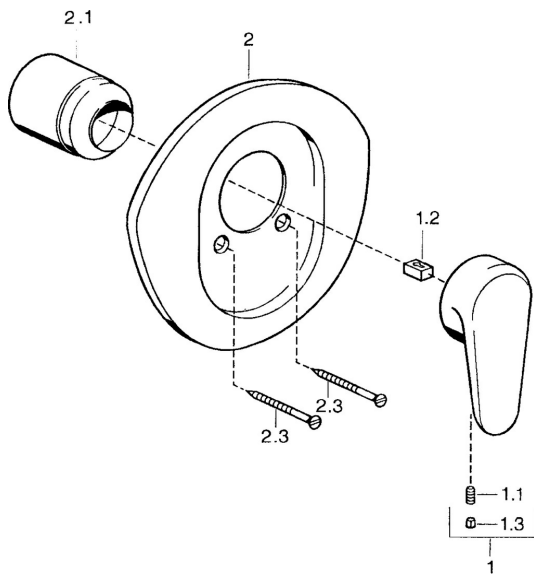

EAN: 4015474682573
static.hansa.com/0386910286

Náhradní díly

SP03869102

	Název	Kód
1	Páka, L=138 mm Chrom Ukončeno	59913770
1	Páka, L=99 mm, (-2011) Chrom	59913768
1.1	Šroub, M5x8, SW2.5	59904755
1.2	Kluzné pouzdro (osazené)	59904778
1.3	Plug, hot/cold	59906705
2	Kryt příruby Chrom Ukončeno	59911553
2	Kryt příruby Bílá Ukončeno	59911555
2	Kryt příruby Ušlechtilá mosaz Ukončeno	59911557
2.1	Krytka Ušlechtilá mosaz Ukončeno	59906537
2.1	Krytka Chrom	59904820
2.3	Šroub, M5x65 Bílá Ukončeno	59906672
2.3	Šroub, M5x65 Chrom	59904847
2.3	Šroub, M5x65 Zlatá Ukončeno	59904849
N.I.	Nástavec-sada, 20 mm	59904983