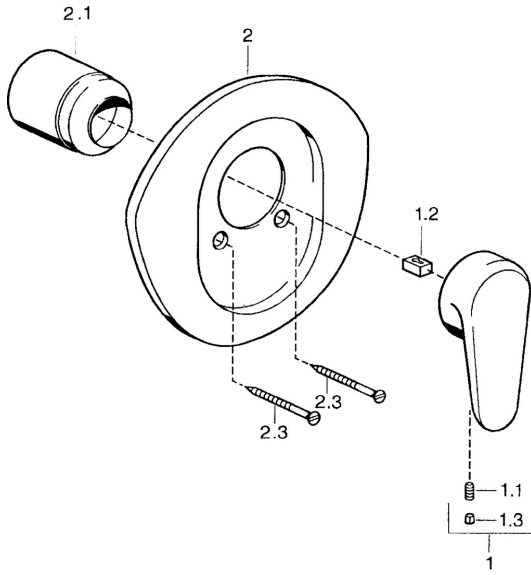

EAN: 4015474682580
static.hansa.com/03869102

Reserveonderdelen

SP03869102

	Naam	Code
1	Hendel, L=138 mm Chroom Stopgezet	59913770
1	Hendel, L=99 mm, (-2011) Chroom	59913768
1.1	Schroef, M5x8, SW2.5	59904755
1.2	Joint klassiek uitloop	59904778
1.3	Plug, hot/cold	59906705
2	Afdekplaat Chroom Stopgezet	59911553
2	Afdekplaat Wit Stopgezet	59911555
2	Afdekplaat Edelmessing Stopgezet	59911557
2.1	Kap Edelmessing Stopgezet	59906537
2.1	Kap Chroom	59904820
2.3	Schroef, M5x65 Wit Stopgezet	59906672
2.3	Schroef, M5x65 Chroom	59904847
2.3	Schroef, M5x65 Goud Stopgezet	59904849
N.I.	Inbouwverlengstuk compleet, 20 mm	59904983