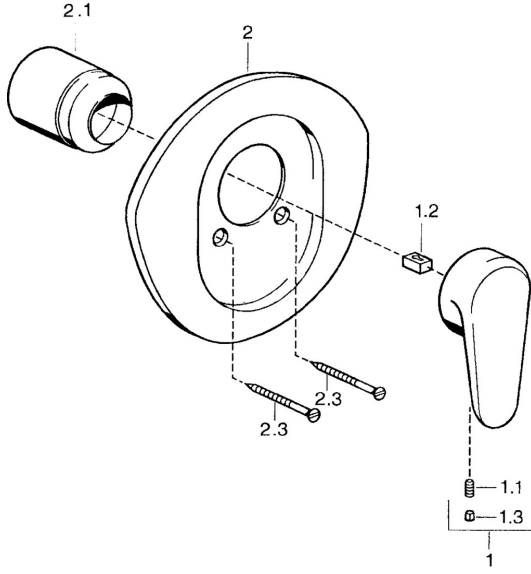

## Ersatzteile

### SP03869102

	Name	Art.-Nr.
1	Hebel, L=138 mm Chrom <span style="background-color: #cccccc;">Ausgelaufen</span>	59913770
1	Hebel, L=99 mm, (-2011) Chrom	59913768
1.1	Schraube, M5x8, SW2.5	59904755
1.2	Kunststoffadapter	59904778
1.3	Blindstopfen, hot/cold	59906705
2	Rosette Chrom <span style="background-color: #cccccc;">Ausgelaufen</span>	59911553
2	Rosette Weiss <span style="background-color: #cccccc;">Ausgelaufen</span>	59911555
2	Rosette Edelmessing <span style="background-color: #cccccc;">Ausgelaufen</span>	59911557
2.1	Abdeckkappe Edelmessing <span style="background-color: #cccccc;">Ausgelaufen</span>	59906537
2.1	Abdeckkappe Chrom	59904820
2.3	Schraube, M5x65 Weiss <span style="background-color: #cccccc;">Ausgelaufen</span>	59906672
2.3	Schraube, M5x65 Chrom	59904847
2.3	Schraube, M5x65 Gold <span style="background-color: #cccccc;">Ausgelaufen</span>	59904849
N.I.	Verlängerungssatz, 20 mm	59904983