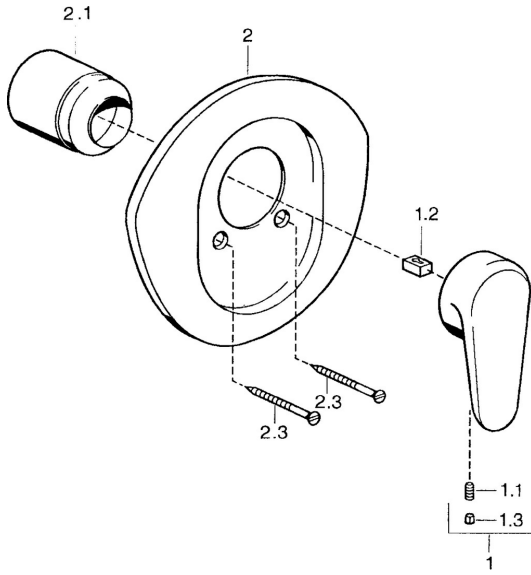

EAN: 4015474682603
static.hansa.com/0386910094

Reserveonderdelen

SP03869102

	Naam	Code
1	Hendel, L=138 mm Chroom Stopgezet	59913770
1	Hendel, L=99 mm, (-2011) Chroom	59913768
1.1	Schroef, M5x8, SW2.5	59904755
1.2	Joint klassiek uitloop	59904778
1.3	Plug, hot/cold	59906705
2	Afdekplaat Chroom Stopgezet	59911553
2	Afdekplaat Wit Stopgezet	59911555
2	Afdekplaat Edelmessing Stopgezet	59911557
2.1	Kap Edelmessing Stopgezet	59906537
2.1	Kap Chroom	59904820
2.3	Schroef, M5x65 Wit Stopgezet	59906672
2.3	Schroef, M5x65 Chroom	59904847
2.3	Schroef, M5x65 Goud Stopgezet	59904849
N.I.	Inbouwverlengstuk compleet, 20 mm	59904983