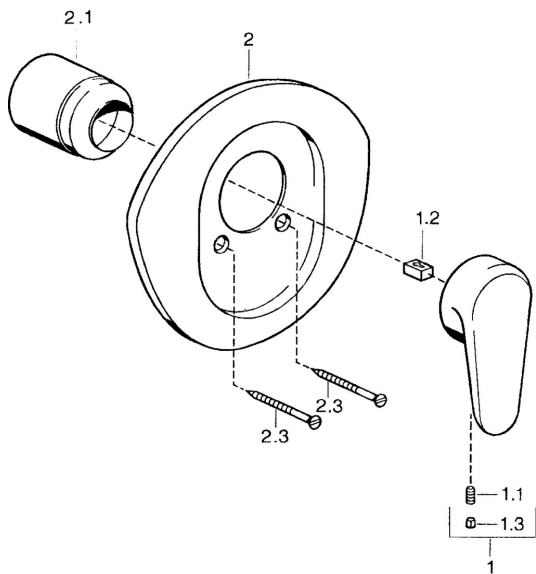

EAN: 4015474682603
static.hansa.com/0386910094

Pièces de rechange

SP03869102

	Nom	Code
1	Levier, L=138 mm Chrome Arrêté	59913770
1	Levier, L=99 mm, (-2011) Chrome	59913768
1.1	Vis, M5x8, SW2.5	59904755
1.2	Kit de joints pour bec	59904778
1.3	Bouchon cache trou, hot/cold	59906705
2	Rosaces Chrome Arrêté	59911553
2	Rosaces Blanc Arrêté	59911555
2	Rosaces Laiton Arrêté	59911557
2.1	Chape Laiton Arrêté	59906537
2.1	Chape Chrome	59904820
2.3	Vis, M5x65 Blanc Arrêté	59906672
2.3	Vis, M5x65 Chrome	59904847
2.3	Vis, M5x65 Or Arrêté	59904849
N.I.	Rallonge pour mitigeur encastrés, 20 mm	59904983