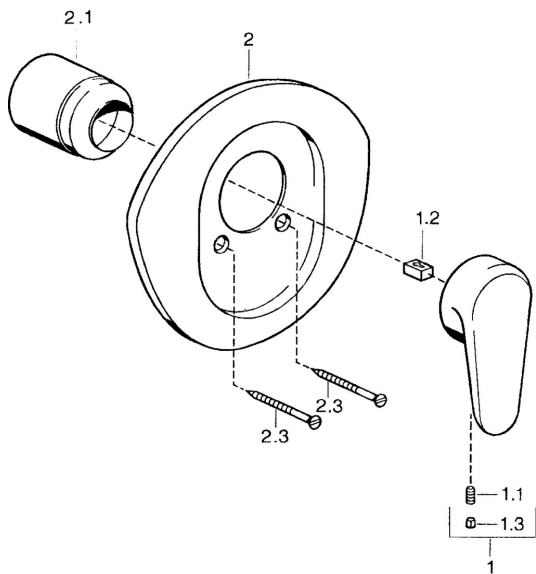

EAN: 4015474682603
static.hansa.com/0386910094

Ersatzteile

SP03869102

	Name	Art.-Nr.
1	Hebel, L=138 mm Chrom Ausgelaufen	59913770
1	Hebel, L=99 mm, (-2011) Chrom	59913768
1.1	Schraube, M5x8, SW2.5	59904755
1.2	Kunststoffadapter	59904778
1.3	Blindstopfen, hot/cold	59906705
2	Rosette Chrom Ausgelaufen	59911553
2	Rosette Weiss Ausgelaufen	59911555
2	Rosette Edelmessing Ausgelaufen	59911557
2.1	Abdeckkappe Edelmessing Ausgelaufen	59906537
2.1	Abdeckkappe Chrom	59904820
2.3	Schraube, M5x65 Weiss Ausgelaufen	59906672
2.3	Schraube, M5x65 Chrom	59904847
2.3	Schraube, M5x65 Gold Ausgelaufen	59904849
N.I.	Verlängerungssatz, 20 mm	59904983