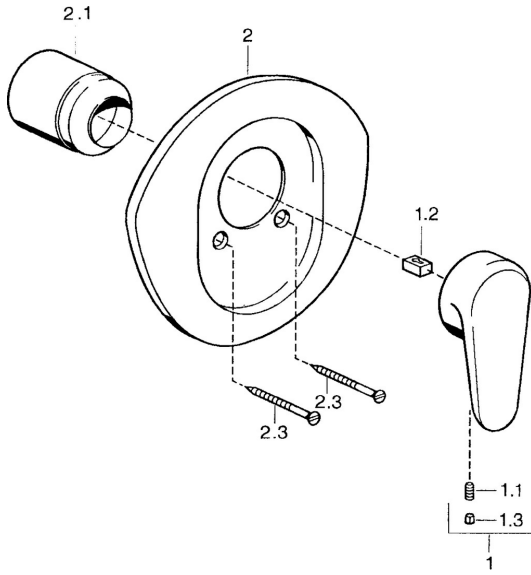

EAN: 4015474682603
static.hansa.com/0386910094

Náhradní díly

SP03869102

	Název	Kód
1	Páka, L=138 mm Chrom Ukončeno	59913770
1	Páka, L=99 mm, (-2011) Chrom	59913768
1.1	Šroub, M5x8, SW2.5	59904755
1.2	Kluzné pouzdro (osazené)	59904778
1.3	Plug, hot/cold	59906705
2	Kryt příruby Chrom Ukončeno	59911553
2	Kryt příruby Bílá Ukončeno	59911555
2	Kryt příruby Ušlechtilá mosaz Ukončeno	59911557
2.1	Krytka Ušlechtilá mosaz Ukončeno	59906537
2.1	Krytka Chrom	59904820
2.3	Šroub, M5x65 Bílá Ukončeno	59906672
2.3	Šroub, M5x65 Chrom	59904847
2.3	Šroub, M5x65 Zlatá Ukončeno	59904849
N.I.	Nástavec-sada, 20 mm	59904983