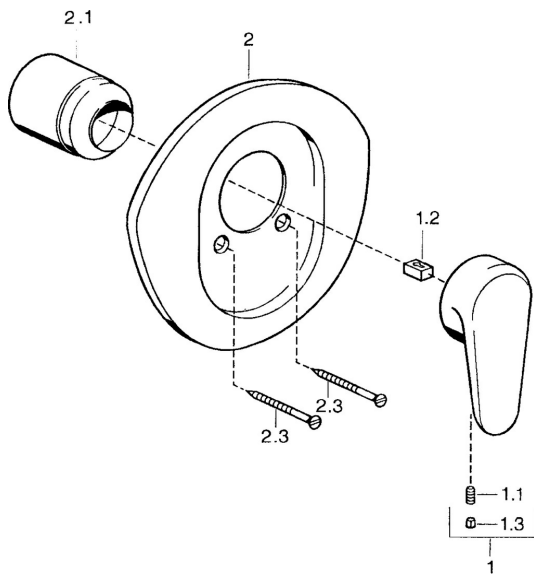

## Ersatzteile

### SP03869102

	Name	Art.-Nr.
1	Hebel, L=138 mm Chrom <span style="background-color: #cccccc;">Ausgelaufen</span>	59913770
1	Hebel, L=99 mm, (-2011) Chrom	59913768
1.1	Schraube, M5x8, SW2.5	59904755
1.2	Kunststoffadapter	59904778
1.3	Blindstopfen, hot/cold	59906705
2	Rosette Chrom <span style="background-color: #cccccc;">Ausgelaufen</span>	59911553
2	Rosette Weiss <span style="background-color: #cccccc;">Ausgelaufen</span>	59911555
2	Rosette Edelmessing <span style="background-color: #cccccc;">Ausgelaufen</span>	59911557
2.1	Abdeckkappe Edelmessing <span style="background-color: #cccccc;">Ausgelaufen</span>	59906537
2.1	Abdeckkappe Chrom	59904820
2.3	Schraube, M5x65 Weiss <span style="background-color: #cccccc;">Ausgelaufen</span>	59906672
2.3	Schraube, M5x65 Chrom	59904847
2.3	Schraube, M5x65 Gold <span style="background-color: #cccccc;">Ausgelaufen</span>	59904849
N.I.	Verlängerungssatz, 20 mm	59904983