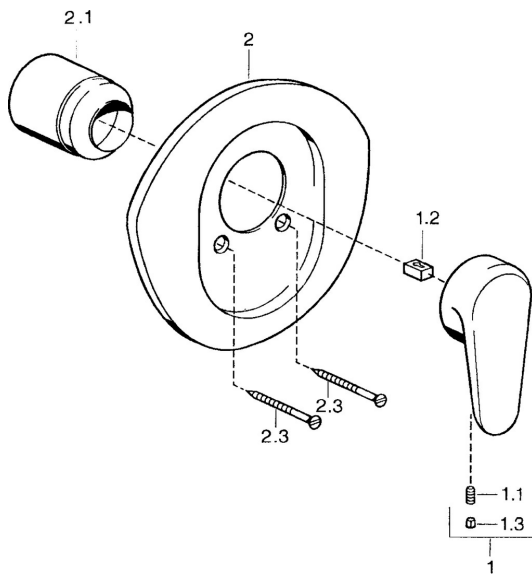

EAN: 4015474682559
static.hansa.com/0386910092

Ersatzteile

SP03869102

	Name	Art.-Nr.
1	Hebel, L=138 mm Chrom Ausgelaufen	59913770
1	Hebel, L=99 mm, (-2011) Chrom	59913768
1.1	Schraube, M5x8, SW2.5	59904755
1.2	Kunststoffadapter	59904778
1.3	Blindstopfen, hot/cold	59906705
2	Rosette Chrom Ausgelaufen	59911553
2	Rosette Weiss Ausgelaufen	59911555
2	Rosette Edelmessing Ausgelaufen	59911557
2.1	Abdeckkappe Edelmessing Ausgelaufen	59906537
2.1	Abdeckkappe Chrom	59904820
2.3	Schraube, M5x65 Weiss Ausgelaufen	59906672
2.3	Schraube, M5x65 Chrom	59904847
2.3	Schraube, M5x65 Gold Ausgelaufen	59904849
N.I.	Verlängerungssatz, 20 mm	59904983