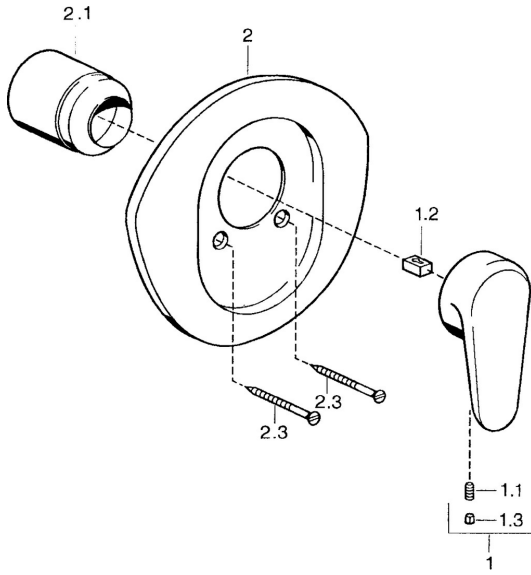

EAN: 4015474682559
static.hansa.com/0386910092

Náhradní díly

SP03869102

	Název	Kód
1	Páka, L=138 mm Chrom Ukončeno	59913770
1	Páka, L=99 mm, (-2011) Chrom	59913768
1.1	Šroub, M5x8, SW2.5	59904755
1.2	Kluzné pouzdro (osazené)	59904778
1.3	Plug, hot/cold	59906705
2	Kryt příruby Chrom Ukončeno	59911553
2	Kryt příruby Bílá Ukončeno	59911555
2	Kryt příruby Ušlechtilá mosaz Ukončeno	59911557
2.1	Krytka Ušlechtilá mosaz Ukončeno	59906537
2.1	Krytka Chrom	59904820
2.3	Šroub, M5x65 Bílá Ukončeno	59906672
2.3	Šroub, M5x65 Chrom	59904847
2.3	Šroub, M5x65 Zlatá Ukončeno	59904849
N.I.	Nástavec-sada, 20 mm	59904983