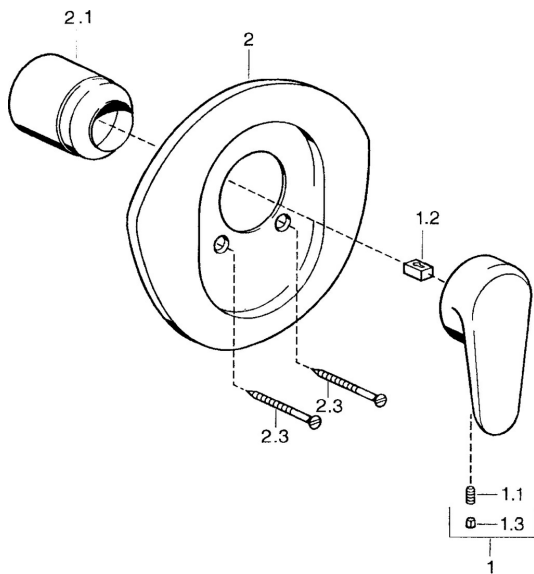

EAN: 4015474551794

static.hansa.com/0386910090

Náhradné diely

SP03869102

	Názov	Kód
1	Ovládacia rukoväť, L=138 mm Chróm Ukončené	59913770
1	Ovládacia rukoväť, L=99 mm, (-2011) Chróm	59913768
1.1	Skrutka, M5x8, SW2.5	59904755
1.2	Klzné puzdro	59904778
1.3	Plug, hot/cold	59906705
2	Kryt príruby Chróm Ukončené	59911553
2	Kryt príruby Biela Ukončené	59911555
2	Kryt príruby Ušľachtilá mosadz Ukončené	59911557
2.1	Krytka Ušľachtilá mosadz Ukončené	59906537
2.1	Krytka Chróm	59904820
2.3	Skrutka, M5x65 Biela Ukončené	59906672
2.3	Skrutka, M5x65 Chróm	59904847
2.3	Skrutka, M5x65 Zlatá Ukončené	59904849
N.I.	Nadstavňový segment, 20 mm	59904983