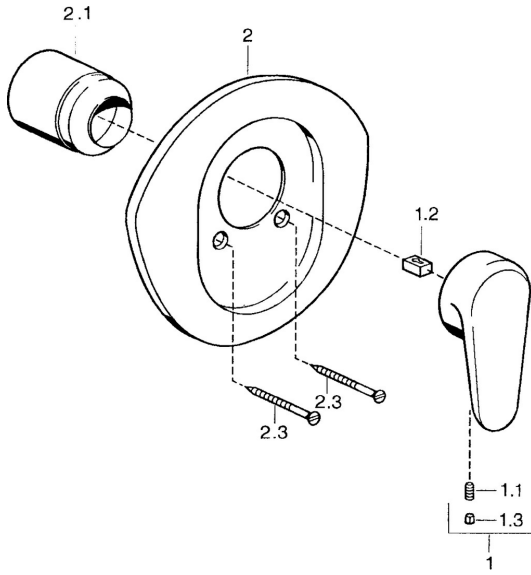

## Reserveonderdelen

### SP03869102

	Naam	Code
1	Hendel, L=138 mm Chroom <span>Stopgezet</span>	59913770
1	Hendel, L=99 mm, (-2011) Chroom	59913768
1.1	Schroef, M5x8, SW2.5	59904755
1.2	Joint klassiek uitloop	59904778
1.3	Plug, hot/cold	59906705
2	Afdekplaat Chroom <span>Stopgezet</span>	59911553
2	Afdekplaat Wit <span>Stopgezet</span>	59911555
2	Afdekplaat Edelmessing <span>Stopgezet</span>	59911557
2.1	Kap Edelmessing <span>Stopgezet</span>	59906537
2.1	Kap Chroom	59904820
2.3	Schroef, M5x65 Wit <span>Stopgezet</span>	59906672
2.3	Schroef, M5x65 Chroom	59904847
2.3	Schroef, M5x65 Goud <span>Stopgezet</span>	59904849
N.I.	Inbouwverlengstuk compleet, 20 mm	59904983