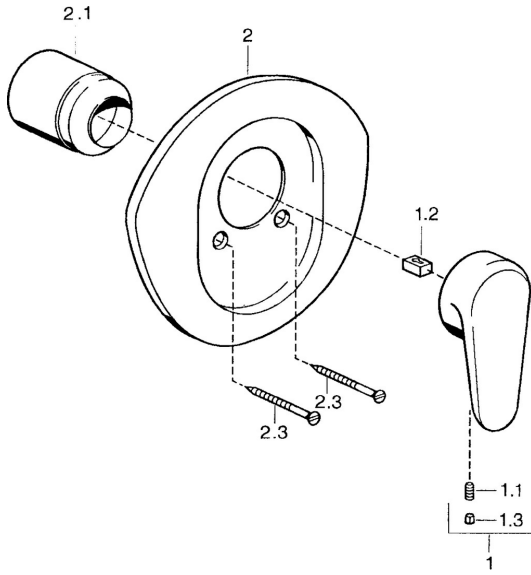

EAN: 4015474551794
static.hansa.com/0386910090

Parti di ricambio

SP03869102

	Nome	Codice
1	Leva, L=138 mm Cromo Fuori produzione	59913770
1	Leva, L=99 mm, (-2011) Cromo	59913768
1.1	Screw, M5x8, SW2.5	59904755
1.2	Adattatore	59904778
1.3	Tappo, hot/cold	59906705
2	Piastra Cromo Fuori produzione	59911553
2	Piastra Bianco Fuori produzione	59911555
2	Piastra Ottone lucido Fuori produzione	59911557
2.1	Cappuccio Ottone lucido Fuori produzione	59906537
2.1	Cappuccio Cromo	59904820
2.3	Screw, M5x65 Bianco Fuori produzione	59906672
2.3	Screw, M5x65 Cromo	59904847
2.3	Screw, M5x65 Oro Fuori produzione	59904849
N.I.	Prolunga, 20 mm	59904983