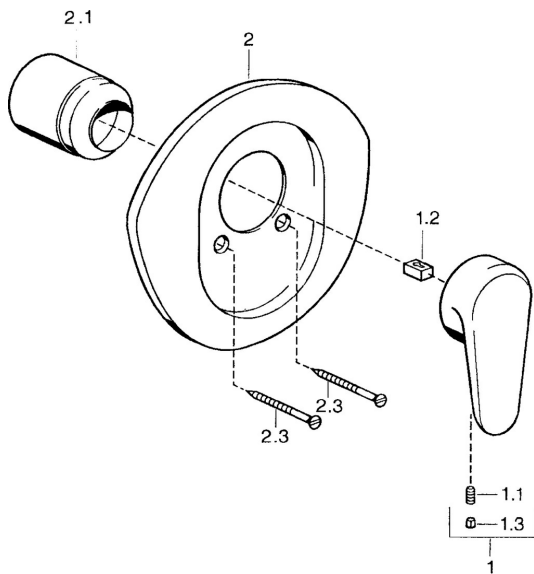

EAN: 4015474551794
static.hansa.com/0386910090

Ersatzteile
SP03869102

	Name	Art.-Nr.
1	Hebel, L=138 mm Chrom Ausgelaufen	59913770
1	Hebel, L=99 mm, (-2011) Chrom	59913768
1.1	Schraube, M5x8, SW2.5	59904755
1.2	Kunststoffadapter	59904778
1.3	Blindstopfen, hot/cold	59906705
2	Rosette Chrom Ausgelaufen	59911553
2	Rosette Weiss Ausgelaufen	59911555
2	Rosette Edelmessing Ausgelaufen	59911557
2.1	Abdeckkappe Edelmessing Ausgelaufen	59906537
2.1	Abdeckkappe Chrom	59904820
2.3	Schraube, M5x65 Weiss Ausgelaufen	59906672
2.3	Schraube, M5x65 Chrom	59904847
2.3	Schraube, M5x65 Gold Ausgelaufen	59904849
N.I.	Verlängerungssatz, 20 mm	59904983