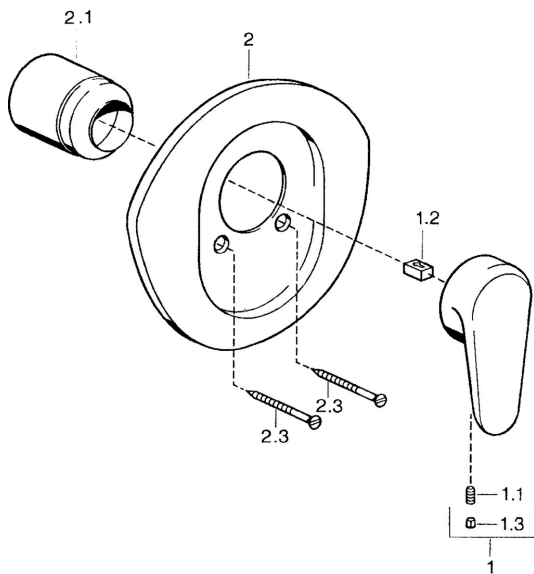

EAN: 4015474551794

static.hansa.com/0386910090

Náhradní díly

SP03869102

	Název	Kód
1	Páka, L=138 mm Chrom Ukončeno	59913770
1	Páka, L=99 mm, (-2011) Chrom	59913768
1.1	Šroub, M5x8, SW2.5	59904755
1.2	Kluzné pouzdro (osazené)	59904778
1.3	Plug, hot/cold	59906705
2	Kryt příruby Chrom Ukončeno	59911553
2	Kryt příruby Bílá Ukončeno	59911555
2	Kryt příruby Ušlechtilá mosaz Ukončeno	59911557
2.1	Krytka Ušlechtilá mosaz Ukončeno	59906537
2.1	Krytka Chrom	59904820
2.3	Šroub, M5x65 Bílá Ukončeno	59906672
2.3	Šroub, M5x65 Chrom	59904847
2.3	Šroub, M5x65 Zlatá Ukončeno	59904849
N.I.	Nástavec-sada, 20 mm	59904983