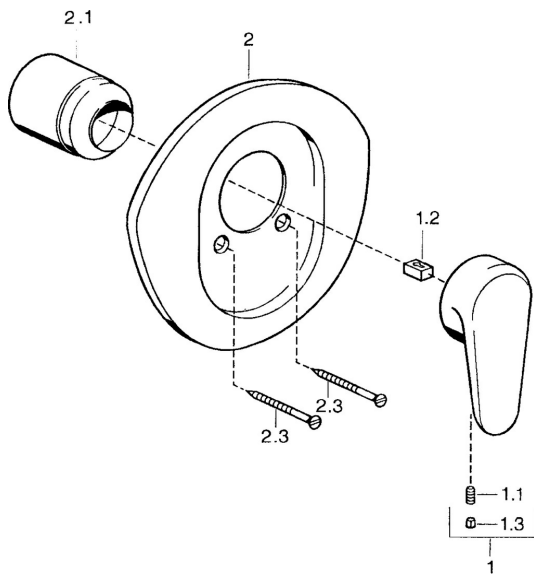

EAN: 4015474551800
static.hansa.com/0386910086

Náhradné diely

SP03869102

	Názov	Kód
1	Ovládacia rukoväť, L=138 mm Chróm Ukončené	59913770
1	Ovládacia rukoväť, L=99 mm, (-2011) Chróm	59913768
1.1	Skrutka, M5x8, SW2.5	59904755
1.2	Klzné puzdro	59904778
1.3	Plug, hot/cold	59906705
2	Kryt príruby Chróm Ukončené	59911553
2	Kryt príruby Biela Ukončené	59911555
2	Kryt príruby Ušľachtilá mosadz Ukončené	59911557
2.1	Krytka Ušľachtilá mosadz Ukončené	59906537
2.1	Krytka Chróm	59904820
2.3	Skrutka, M5x65 Biela Ukončené	59906672
2.3	Skrutka, M5x65 Chróm	59904847
2.3	Skrutka, M5x65 Zlatá Ukončené	59904849
N.I.	Nadstavňový segment, 20 mm	59904983