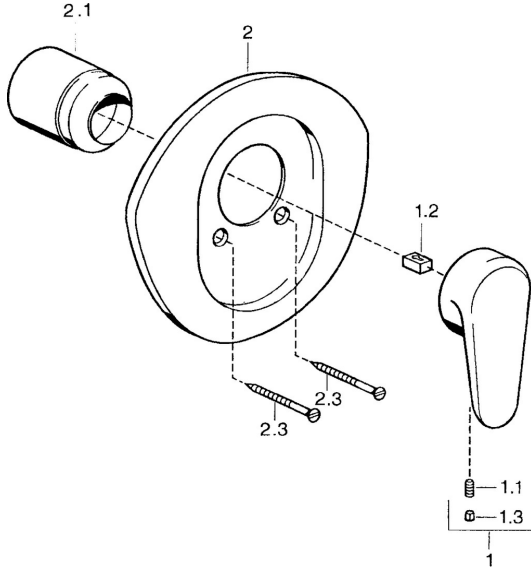

EAN: 4015474551800
static.hansa.com/0386910086

Reserveonderdelen

SP03869102

	Naam	Code
1	Hendel, L=138 mm Chroom Stopgezet	59913770
1	Hendel, L=99 mm, (-2011) Chroom	59913768
1.1	Schroef, M5x8, SW2.5	59904755
1.2	Joint klassiek uitloop	59904778
1.3	Plug, hot/cold	59906705
2	Afdekplaat Chroom Stopgezet	59911553
2	Afdekplaat Wit Stopgezet	59911555
2	Afdekplaat Edelmessing Stopgezet	59911557
2.1	Kap Edelmessing Stopgezet	59906537
2.1	Kap Chroom	59904820
2.3	Schroef, M5x65 Wit Stopgezet	59906672
2.3	Schroef, M5x65 Chroom	59904847
2.3	Schroef, M5x65 Goud Stopgezet	59904849
N.I.	Inbouwverlengstuk compleet, 20 mm	59904983