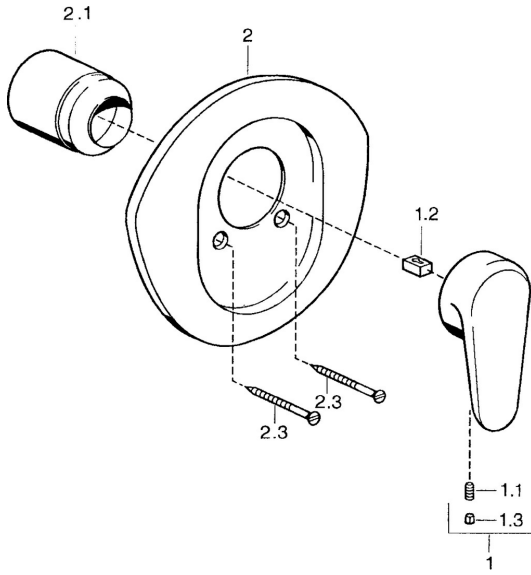

## Parti di ricambio

### SP03869102

	Nome	Codice
1	Leva, L=138 mm Cromo <b>Fuori produzione</b>	59913770
1	Leva, L=99 mm, (-2011) Cromo	59913768
1.1	Screw, M5x8, SW2.5	59904755
1.2	Adattatore	59904778
1.3	Tappo, hot/cold	59906705
2	Piastra Cromo <b>Fuori produzione</b>	59911553
2	Piastra Bianco <b>Fuori produzione</b>	59911555
2	Piastra Ottone lucido <b>Fuori produzione</b>	59911557
2.1	Cappuccio Ottone lucido <b>Fuori produzione</b>	59906537
2.1	Cappuccio Cromo	59904820
2.3	Screw, M5x65 Bianco <b>Fuori produzione</b>	59906672
2.3	Screw, M5x65 Cromo	59904847
2.3	Screw, M5x65 Oro <b>Fuori produzione</b>	59904849
N.I.	Prolunga, 20 mm	59904983