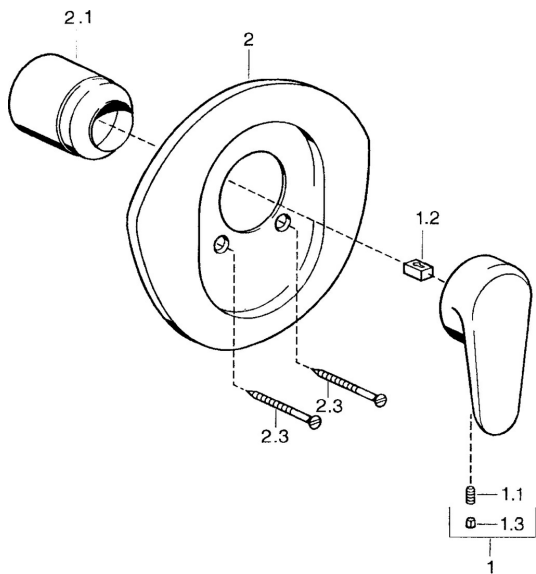

EAN: 4015474551800
static.hansa.com/0386910086

Pièces de rechange

SP03869102

	Nom	Code
1	Levier, L=138 mm Chrome Arrêté	59913770
1	Levier, L=99 mm, (-2011) Chrome	59913768
1.1	Vis, M5x8, SW2.5	59904755
1.2	Kit de joints pour bec	59904778
1.3	Bouchon cache trou, hot/cold	59906705
2	Rosaces Chrome Arrêté	59911553
2	Rosaces Blanc Arrêté	59911555
2	Rosaces Laiton Arrêté	59911557
2.1	Chape Laiton Arrêté	59906537
2.1	Chape Chrome	59904820
2.3	Vis, M5x65 Blanc Arrêté	59906672
2.3	Vis, M5x65 Chrome	59904847
2.3	Vis, M5x65 Or Arrêté	59904849
N.I.	Rallonge pour mitigeur encastrés, 20 mm	59904983