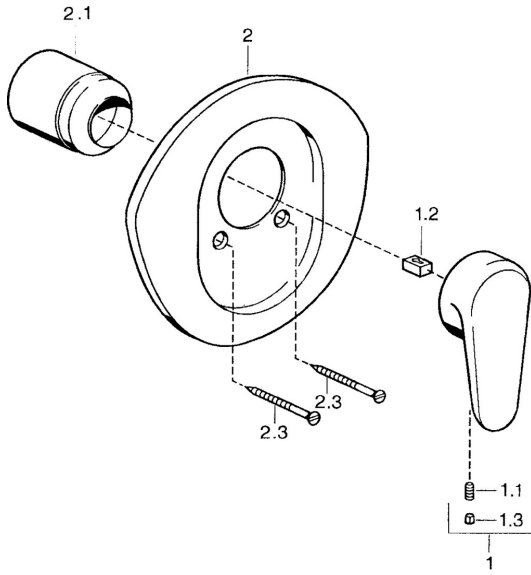

EAN: 4015474551800
static.hansa.com/0386910086

Náhradní díly

SP03869102

	Název	Kód
1	Páka, L=138 mm Chrom Ukončeno	59913770
1	Páka, L=99 mm, (-2011) Chrom	59913768
1.1	Šroub, M5x8, SW2.5	59904755
1.2	Kluzné pouzdro (osazené)	59904778
1.3	Plug, hot/cold	59906705
2	Kryt příruby Chrom Ukončeno	59911553
2	Kryt příruby Bílá Ukončeno	59911555
2	Kryt příruby Ušlechtilá mosaz Ukončeno	59911557
2.1	Krytka Ušlechtilá mosaz Ukončeno	59906537
2.1	Krytka Chrom	59904820
2.3	Šroub, M5x65 Bílá Ukončeno	59906672
2.3	Šroub, M5x65 Chrom	59904847
2.3	Šroub, M5x65 Zlatá Ukončeno	59904849
N.I.	Nástavec-sada, 20 mm	59904983