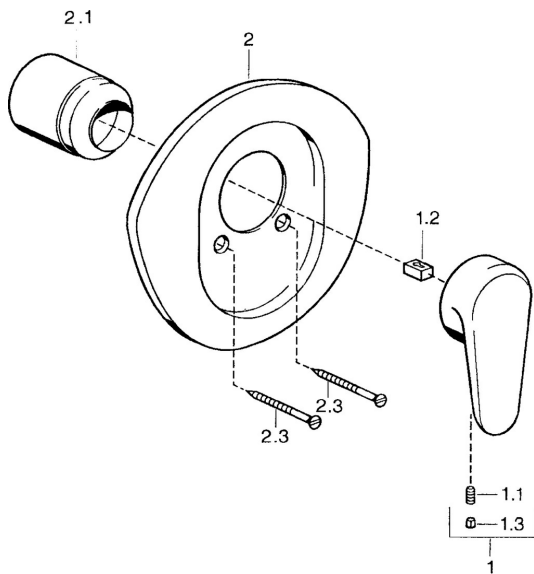

### SP03869102

	Názov	Kód
1	Ovládacia rukoväť, L=138 mm Chróm <b>Ukončené</b>	59913770
1	Ovládacia rukoväť, L=99 mm, (-2011) Chróm	59913768
1.1	Skrutka, M5x8, SW2.5	59904755
1.2	Klzné puzdro	59904778
1.3	Plug, hot/cold	59906705
2	Kryt príruby Chróm <b>Ukončené</b>	59911553
2	Kryt príruby Biela <b>Ukončené</b>	59911555
2	Kryt príruby Ušľachtilá mosadz <b>Ukončené</b>	59911557
2.1	Krytka Ušľachtilá mosadz <b>Ukončené</b>	59906537
2.1	Krytka Chróm	59904820
2.3	Skrutka, M5x65 Biela <b>Ukončené</b>	59906672
2.3	Skrutka, M5x65 Chróm	59904847
2.3	Skrutka, M5x65 Zlatá <b>Ukončené</b>	59904849
N.I.	Nadstavňový segment, 20 mm	59904983