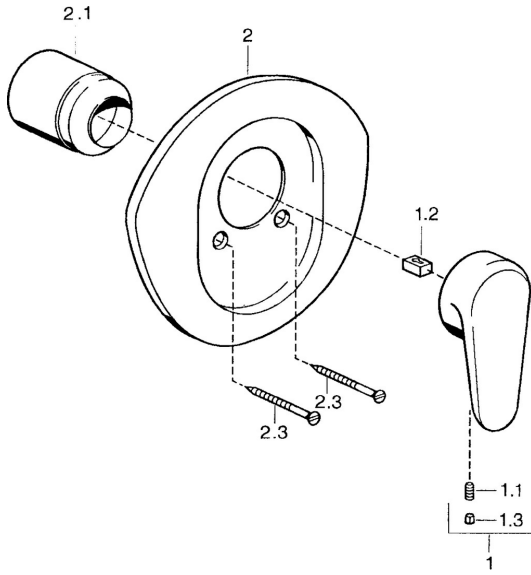

EAN: 4015474682610
static.hansa.com/0386910082

Reserveonderdelen

SP03869102

	Naam	Code
1	Hendel, L=138 mm Chroom Stopgezet	59913770
1	Hendel, L=99 mm, (-2011) Chroom	59913768
1.1	Schroef, M5x8, SW2.5	59904755
1.2	Joint klassiek uitloop	59904778
1.3	Plug, hot/cold	59906705
2	Afdekplaat Chroom Stopgezet	59911553
2	Afdekplaat Wit Stopgezet	59911555
2	Afdekplaat Edelmessing Stopgezet	59911557
2.1	Kap Edelmessing Stopgezet	59906537
2.1	Kap Chroom	59904820
2.3	Schroef, M5x65 Wit Stopgezet	59906672
2.3	Schroef, M5x65 Chroom	59904847
2.3	Schroef, M5x65 Goud Stopgezet	59904849
N.I.	Inbouwverlengstuk compleet, 20 mm	59904983