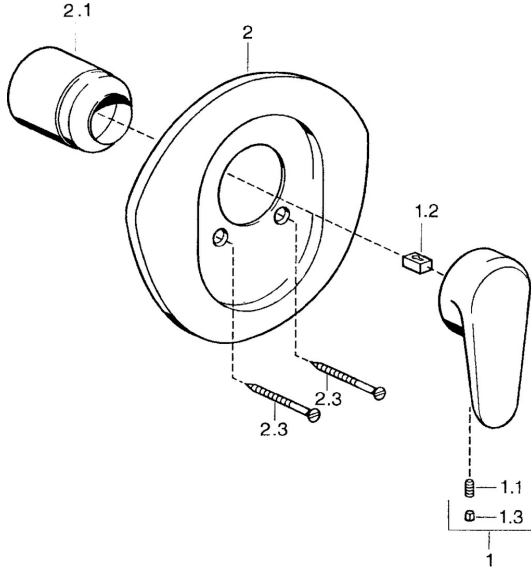

EAN: 4015474682610
static.hansa.com/0386910082

Ersatzteile

SP03869102

| | Name | Art.-Nr. |
|------|---|----------|
| 1 | Hebel, L=138 mm Chrom Ausgelaufen | 59913770 |
| 1 | Hebel, L=99 mm, (-2011) Chrom | 59913768 |
| 1.1 | Schraube, M5x8, SW2.5 | 59904755 |
| 1.2 | Kunststoffadapter | 59904778 |
| 1.3 | Blindstopfen, hot/cold | 59906705 |
| 2 | Rosette Chrom Ausgelaufen | 59911553 |
| 2 | Rosette Weiss Ausgelaufen | 59911555 |
| 2 | Rosette Edelmessing Ausgelaufen | 59911557 |
| 2.1 | Abdeckkappe Edelmessing Ausgelaufen | 59906537 |
| 2.1 | Abdeckkappe Chrom | 59904820 |
| 2.3 | Schraube, M5x65 Weiss Ausgelaufen | 59906672 |
| 2.3 | Schraube, M5x65 Chrom | 59904847 |
| 2.3 | Schraube, M5x65 Gold Ausgelaufen | 59904849 |
| N.I. | Verlängerungssatz, 20 mm | 59904983 |