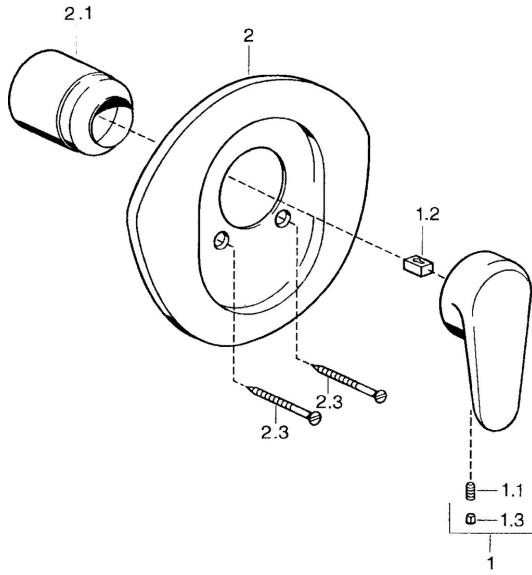

EAN: 4015474682542
static.hansa.com/0386910081

Reserveonderdelen

SP03869102

	Naam	Code
1	Hendel, L=138 mm Chroom Stopgezet	59913770
1	Hendel, L=99 mm, (-2011) Chroom	59913768
1.1	Schroef, M5x8, SW2.5	59904755
1.2	Joint klassiek uitloop	59904778
1.3	Plug, hot/cold	59906705
2	Afdekplaat Chroom Stopgezet	59911553
2	Afdekplaat Wit Stopgezet	59911555
2	Afdekplaat Edelmessing Stopgezet	59911557
2.1	Kap Edelmessing Stopgezet	59906537
2.1	Kap Chroom	59904820
2.3	Schroef, M5x65 Wit Stopgezet	59906672
2.3	Schroef, M5x65 Chroom	59904847
2.3	Schroef, M5x65 Goud Stopgezet	59904849
N.I.	Inbouwverlengstuk compleet, 20 mm	59904983