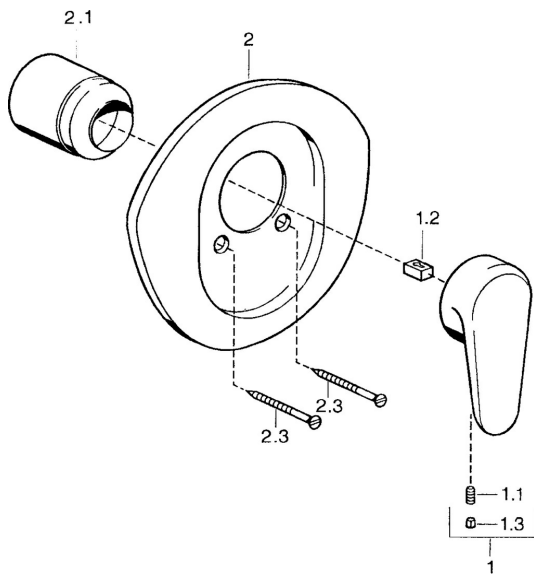

EAN: 4015474682542
static.hansa.com/0386910081

Parti di ricambio

SP03869102

	Nome	Codice
1	Leva, L=138 mm Cromo Fuori produzione	59913770
1	Leva, L=99 mm, (-2011) Cromo	59913768
1.1	Screw, M5x8, SW2.5	59904755
1.2	Adattatore	59904778
1.3	Tappo, hot/cold	59906705
2	Piastra Cromo Fuori produzione	59911553
2	Piastra Bianco Fuori produzione	59911555
2	Piastra Ottone lucido Fuori produzione	59911557
2.1	Cappuccio Ottone lucido Fuori produzione	59906537
2.1	Cappuccio Cromo	59904820
2.3	Screw, M5x65 Bianco Fuori produzione	59906672
2.3	Screw, M5x65 Cromo	59904847
2.3	Screw, M5x65 Oro Fuori produzione	59904849
N.I.	Prolunga, 20 mm	59904983