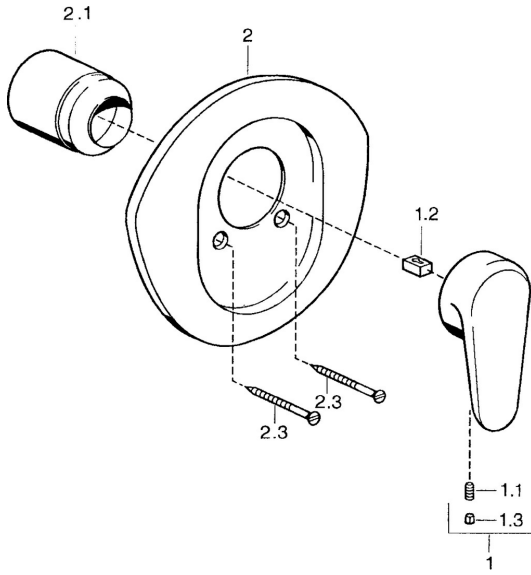

EAN: 4015474682597
static.hansa.com/0386910072

Reserveonderdelen

SP03869102

	Naam	Code
1	Hendel, L=138 mm Chroom Stopgezet	59913770
1	Hendel, L=99 mm, (-2011) Chroom	59913768
1.1	Schroef, M5x8, SW2.5	59904755
1.2	Joint klassiek uitloop	59904778
1.3	Plug, hot/cold	59906705
2	Afdekplaat Chroom Stopgezet	59911553
2	Afdekplaat Wit Stopgezet	59911555
2	Afdekplaat Edelmessing Stopgezet	59911557
2.1	Kap Edelmessing Stopgezet	59906537
2.1	Kap Chroom	59904820
2.3	Schroef, M5x65 Wit Stopgezet	59906672
2.3	Schroef, M5x65 Chroom	59904847
2.3	Schroef, M5x65 Goud Stopgezet	59904849
N.I.	Inbouwverlengstuk compleet, 20 mm	59904983