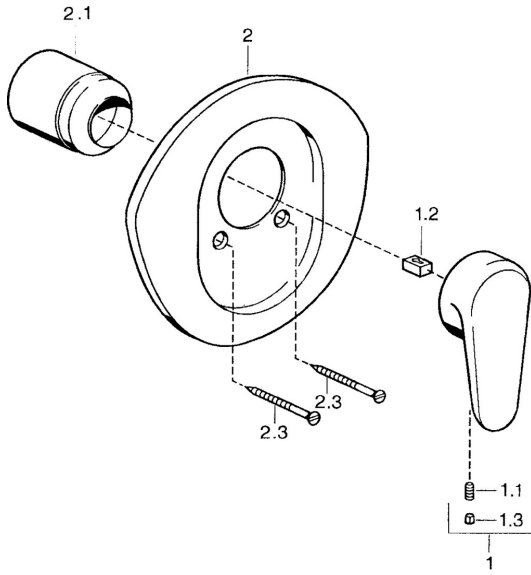

## Pièces de rechange

### SP03869102

	Nom	Code
1	Levier, L=138 mm Chrome <b>Arrêté</b>	59913770
1	Levier, L=99 mm, (-2011) Chrome	59913768
1.1	Vis, M5x8, SW2.5	59904755
1.2	Kit de joints pour bec	59904778
1.3	Bouchon cache trou, hot/cold	59906705
2	Rosaces Chrome <b>Arrêté</b>	59911553
2	Rosaces Blanc <b>Arrêté</b>	59911555
2	Rosaces Laiton <b>Arrêté</b>	59911557
2.1	Chape Laiton <b>Arrêté</b>	59906537
2.1	Chape Chrome	59904820
2.3	Vis, M5x65 Blanc <b>Arrêté</b>	59906672
2.3	Vis, M5x65 Chrome	59904847
2.3	Vis, M5x65 Or <b>Arrêté</b>	59904849
N.I.	Rallonge pour mitigeur encastrés, 20 mm	59904983