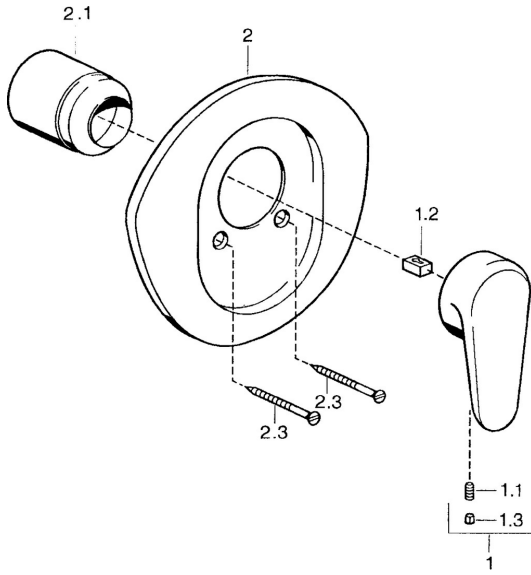

EAN: 4015474682597
static.hansa.com/0386910072

Ersatzteile

SP03869102

	Name	Art.-Nr.
1	Hebel, L=138 mm Chrom Ausgelaufen	59913770
1	Hebel, L=99 mm, (-2011) Chrom	59913768
1.1	Schraube, M5x8, SW2.5	59904755
1.2	Kunststoffadapter	59904778
1.3	Blindstopfen, hot/cold	59906705
2	Rosette Chrom Ausgelaufen	59911553
2	Rosette Weiss Ausgelaufen	59911555
2	Rosette Edelmessing Ausgelaufen	59911557
2.1	Abdeckkappe Edelmessing Ausgelaufen	59906537
2.1	Abdeckkappe Chrom	59904820
2.3	Schraube, M5x65 Weiss Ausgelaufen	59906672
2.3	Schraube, M5x65 Chrom	59904847
2.3	Schraube, M5x65 Gold Ausgelaufen	59904849
N.I.	Verlängerungssatz, 20 mm	59904983