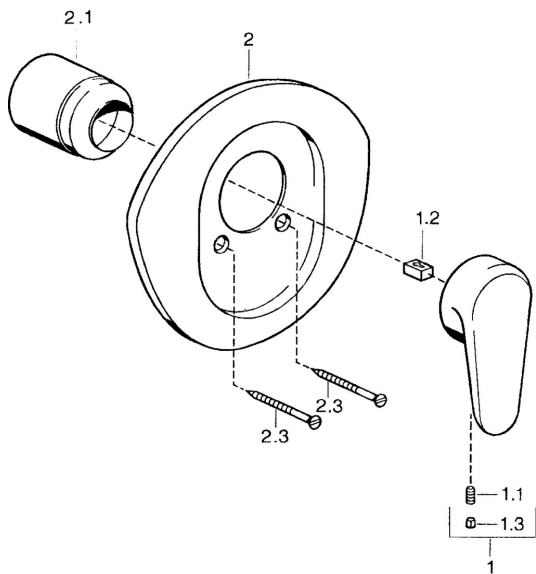

EAN: 4015474682535
static.hansa.com/0386910042

Náhradné diely

SP03869102

	Názov	Kód
1	Ovládacia rukoväť, L=138 mm Chróm Ukončené	59913770
1	Ovládacia rukoväť, L=99 mm, (-2011) Chróm	59913768
1.1	Skrutka, M5x8, SW2.5	59904755
1.2	Klzné puzdro	59904778
1.3	Plug, hot/cold	59906705
2	Kryt príruby Chróm Ukončené	59911553
2	Kryt príruby Biela Ukončené	59911555
2	Kryt príruby Ušľachtilá mosadz Ukončené	59911557
2.1	Krytka Ušľachtilá mosadz Ukončené	59906537
2.1	Krytka Chróm	59904820
2.3	Skrutka, M5x65 Biela Ukončené	59906672
2.3	Skrutka, M5x65 Chróm	59904847
2.3	Skrutka, M5x65 Zlatá Ukončené	59904849
N.I.	Nadstavňový segment, 20 mm	59904983