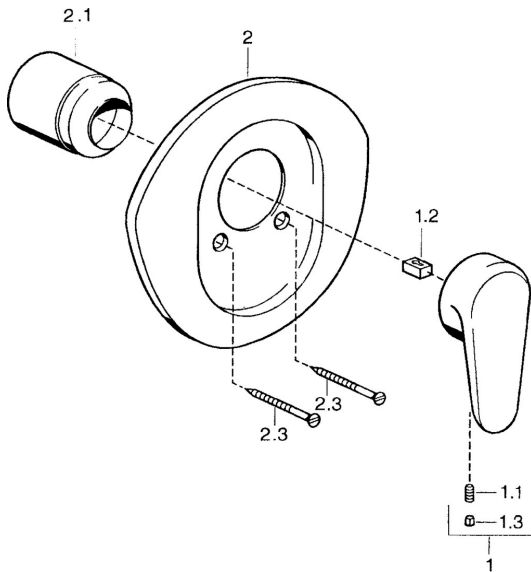

## Reserveonderdelen

### SP03869102

	Naam	Code
1	Hendel, L=138 mm Chroom <span>Stopgezet</span>	59913770
1	Hendel, L=99 mm, (-2011) Chroom	59913768
1.1	Schroef, M5x8, SW2.5	59904755
1.2	Joint klassiek uitloop	59904778
1.3	Plug, hot/cold	59906705
2	Afdekplaat Chroom <span>Stopgezet</span>	59911553
2	Afdekplaat Wit <span>Stopgezet</span>	59911555
2	Afdekplaat Edelmessing <span>Stopgezet</span>	59911557
2.1	Kap Edelmessing <span>Stopgezet</span>	59906537
2.1	Kap Chroom	59904820
2.3	Schroef, M5x65 Wit <span>Stopgezet</span>	59906672
2.3	Schroef, M5x65 Chroom	59904847
2.3	Schroef, M5x65 Goud <span>Stopgezet</span>	59904849
N.I.	Inbouwverlengstuk compleet, 20 mm	59904983