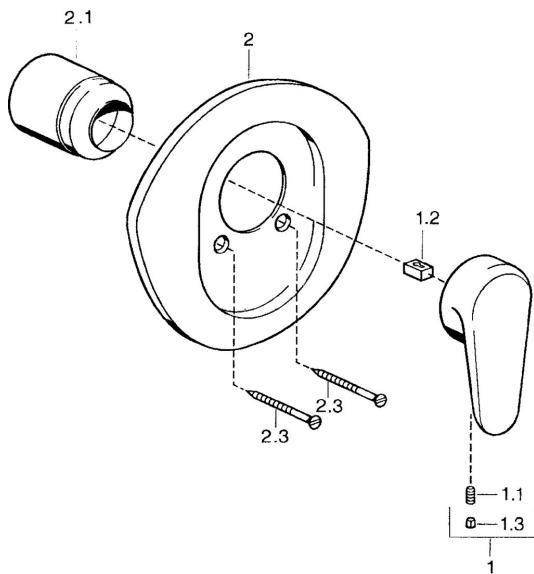

EAN: 4015474682535
static.hansa.com/0386910042

Parti di ricambio

SP03869102

| | Nome | Codice |
|------|---|----------|
| 1 | Leva, L=138 mm Cromo Fuori produzione | 59913770 |
| 1 | Leva, L=99 mm, (-2011) Cromo | 59913768 |
| 1.1 | Screw, M5x8, SW2.5 | 59904755 |
| 1.2 | Adattatore | 59904778 |
| 1.3 | Tappo, hot/cold | 59906705 |
| 2 | Piastra Cromo Fuori produzione | 59911553 |
| 2 | Piastra Bianco Fuori produzione | 59911555 |
| 2 | Piastra Ottone lucido Fuori produzione | 59911557 |
| 2.1 | Cappuccio Ottone lucido Fuori produzione | 59906537 |
| 2.1 | Cappuccio Cromo | 59904820 |
| 2.3 | Screw, M5x65 Bianco Fuori produzione | 59906672 |
| 2.3 | Screw, M5x65 Cromo | 59904847 |
| 2.3 | Screw, M5x65 Oro Fuori produzione | 59904849 |
| N.I. | Prolunga, 20 mm | 59904983 |