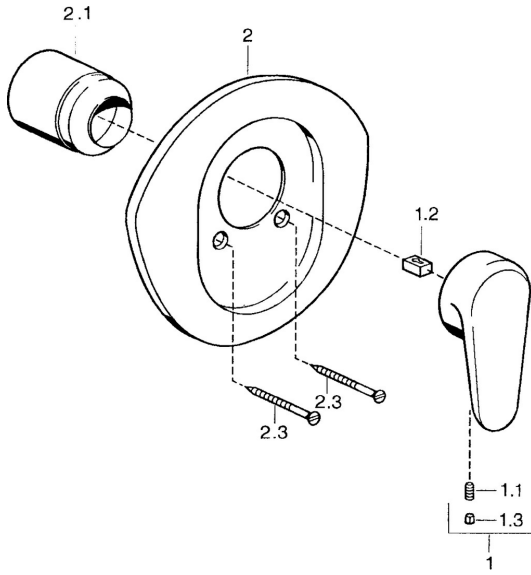

EAN: 4015474682535
static.hansa.com/0386910042

Ersatzteile

SP03869102

	Name	Art.-Nr.
1	Hebel, L=138 mm Chrom Ausgelaufen	59913770
1	Hebel, L=99 mm, (-2011) Chrom	59913768
1.1	Schraube, M5x8, SW2.5	59904755
1.2	Kunststoffadapter	59904778
1.3	Blindstopfen, hot/cold	59906705
2	Rosette Chrom Ausgelaufen	59911553
2	Rosette Weiss Ausgelaufen	59911555
2	Rosette Edelmessing Ausgelaufen	59911557
2.1	Abdeckkappe Edelmessing Ausgelaufen	59906537
2.1	Abdeckkappe Chrom	59904820
2.3	Schraube, M5x65 Weiss Ausgelaufen	59906672
2.3	Schraube, M5x65 Chrom	59904847
2.3	Schraube, M5x65 Gold Ausgelaufen	59904849
N.I.	Verlängerungssatz, 20 mm	59904983