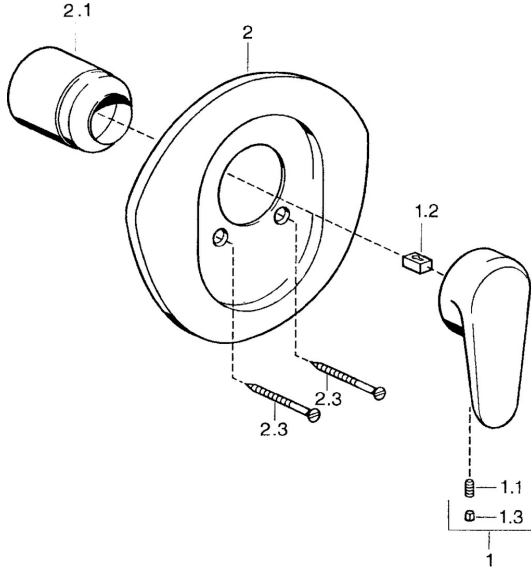

EAN: 4015474551725  
[static.hansa.com/03869100](http://static.hansa.com/03869100)

**Reserveonderdelen**
**SP03869102**

	Naam	Code
1	Hendel, L=138 mm Chroom <span>Stopgezet</span>	59913770
1	Hendel, L=99 mm, (-2011) Chroom	59913768
1.1	Schroef, M5x8, SW2.5	59904755
1.2	Joint klassiek uitloop	59904778
1.3	Plug, hot/cold	59906705
2	Afdekplaat Chroom <span>Stopgezet</span>	59911553
2	Afdekplaat Wit <span>Stopgezet</span>	59911555
2	Afdekplaat Edelmessing <span>Stopgezet</span>	59911557
2.1	Kap Edelmessing <span>Stopgezet</span>	59906537
2.1	Kap Chroom	59904820
2.3	Schroef, M5x65 Wit <span>Stopgezet</span>	59906672
2.3	Schroef, M5x65 Chroom	59904847
2.3	Schroef, M5x65 Goud <span>Stopgezet</span>	59904849
N.I.	Inbouwverlengstuk compleet, 20 mm	59904983