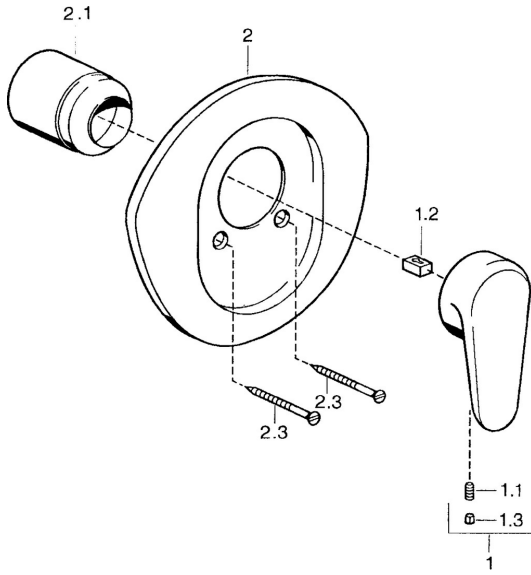

EAN: 4015474551725  
[static.hansa.com/03869100](http://static.hansa.com/03869100)

**Parti di ricambio**
**SP03869102**

	Nome	Codice
1	Leva, L=138 mm Cromo <b>Fuori produzione</b>	59913770
1	Leva, L=99 mm, (-2011) Cromo	59913768
1.1	Screw, M5x8, SW2.5	59904755
1.2	Adattatore	59904778
1.3	Tappo, hot/cold	59906705
2	Piastra Cromo <b>Fuori produzione</b>	59911553
2	Piastra Bianco <b>Fuori produzione</b>	59911555
2	Piastra Ottone lucido <b>Fuori produzione</b>	59911557
2.1	Cappuccio Ottone lucido <b>Fuori produzione</b>	59906537
2.1	Cappuccio Cromo	59904820
2.3	Screw, M5x65 Bianco <b>Fuori produzione</b>	59906672
2.3	Screw, M5x65 Cromo	59904847
2.3	Screw, M5x65 Oro <b>Fuori produzione</b>	59904849
N.I.	Prolunga, 20 mm	59904983