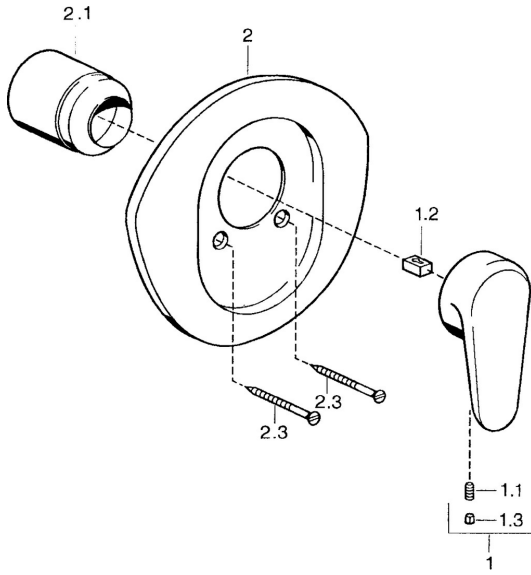

EAN: 4015474551725
static.hansa.com/03869100

Pièces de rechange

SP03869102

	Nom	Code
1	Levier, L=138 mm Chrome Arrêté	59913770
1	Levier, L=99 mm, (-2011) Chrome	59913768
1.1	Vis, M5x8, SW2.5	59904755
1.2	Kit de joints pour bec	59904778
1.3	Bouchon cache trou, hot/cold	59906705
2	Rosaces Chrome Arrêté	59911553
2	Rosaces Blanc Arrêté	59911555
2	Rosaces Laiton Arrêté	59911557
2.1	Chape Laiton Arrêté	59906537
2.1	Chape Chrome	59904820
2.3	Vis, M5x65 Blanc Arrêté	59906672
2.3	Vis, M5x65 Chrome	59904847
2.3	Vis, M5x65 Or Arrêté	59904849
N.I.	Rallonge pour mitigeur encastrés, 20 mm	59904983