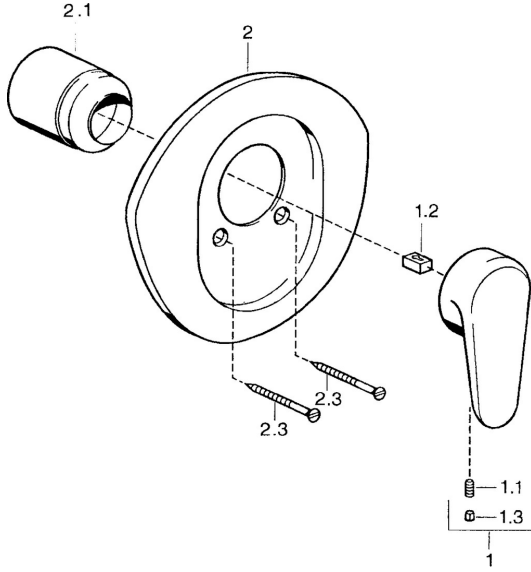

EAN: 4015474551725
static.hansa.com/03869100

Ersatzteile

SP03869102

	Name	Art.-Nr.
1	Hebel, L=138 mm Chrom Ausgelaufen	59913770
1	Hebel, L=99 mm, (-2011) Chrom	59913768
1.1	Schraube, M5x8, SW2.5	59904755
1.2	Kunststoffadapter	59904778
1.3	Blindstopfen, hot/cold	59906705
2	Rosette Chrom Ausgelaufen	59911553
2	Rosette Weiss Ausgelaufen	59911555
2	Rosette Edelmessing Ausgelaufen	59911557
2.1	Abdeckkappe Edelmessing Ausgelaufen	59906537
2.1	Abdeckkappe Chrom	59904820
2.3	Schraube, M5x65 Weiss Ausgelaufen	59906672
2.3	Schraube, M5x65 Chrom	59904847
2.3	Schraube, M5x65 Gold Ausgelaufen	59904849
N.I.	Verlängerungssatz, 20 mm	59904983