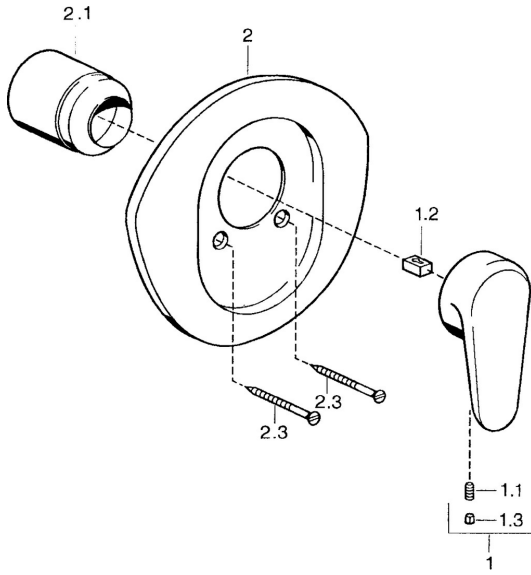

EAN: 4015474551725
static.hansa.com/03869100

Náhradní díly

SP03869102

	Název	Kód
1	Páka, L=138 mm Chrom Ukončeno	59913770
1	Páka, L=99 mm, (-2011) Chrom	59913768
1.1	Šroub, M5x8, SW2.5	59904755
1.2	Kluzné pouzdro (osazené)	59904778
1.3	Plug, hot/cold	59906705
2	Kryt příruby Chrom Ukončeno	59911553
2	Kryt příruby Bílá Ukončeno	59911555
2	Kryt příruby Ušlechtilá mosaz Ukončeno	59911557
2.1	Krytka Ušlechtilá mosaz Ukončeno	59906537
2.1	Krytka Chrom	59904820
2.3	Šroub, M5x65 Bílá Ukončeno	59906672
2.3	Šroub, M5x65 Chrom	59904847
2.3	Šroub, M5x65 Zlatá Ukončeno	59904849
N.I.	Nástavec-sada, 20 mm	59904983