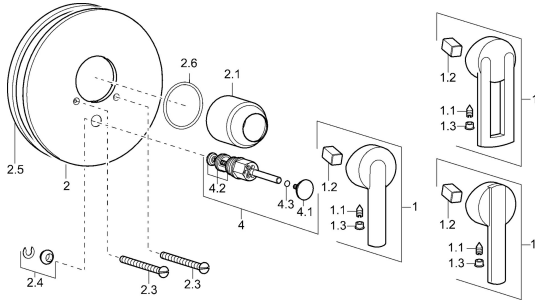

EAN: 4015474105140
static.hansa.com/03849140

Parti di ricambio

SP03849140

	Nome	Codice
1	Leva Cromo Fuori produzione	43880003
1	Leva Cromo Fuori produzione	43890005
1	Leva Cromo Fuori produzione	59913774
1.1	Screw, M5x8, SW2.5	59904755
1.2	Adattatore	59904778
1.3	Tappo Grigio	59912112
2	Piastra Cromo Fuori produzione	59912125
2.1	Cappuccio Cromo Fuori produzione	59912795
2.3	Screw, M5x65 Cromo	59904847
2.4	Pezzi di guida	59904846
2.5	Guarnizione di gomma	59912232
2.6	O-ring, 55x2	59912543
4	Deviatore Cromo	59911156
4.2	Kit di guarnizione	59904791
4.3	O-ring, d 4x1	59902331
N.I.	Prolunga, 20 mm	59904983