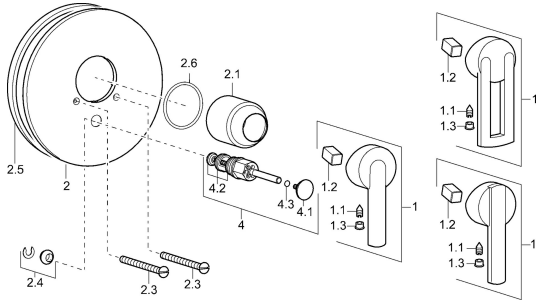

EAN: 4015474105140
static.hansa.com/03849140

Ersatzteile

SP03849140

	Name	Art.-Nr.
1	Hebel Chrom Ausgelaufen	43880003
1	Hebel Chrom Ausgelaufen	43890005
1	Hebel Chrom Ausgelaufen	59913774
1.1	Schraube, M5x8, SW2.5	59904755
1.2	Kunststoffadapter	59904778
1.3	Dekorkappe Grau	59912112
2	Deckplatte Chrom Ausgelaufen	59912125
2.1	Abdeckkappe Chrom Ausgelaufen	59912795
2.3	Schraube, M5x65 Chrom	59904847
2.4	Führungsstück	59904846
2.5	Gummidichtung	59912232
2.6	O-Ring, 55x2	59912543
4	Umsteller, automatisch Chrom	59911156
4.2	Dichtungskit	59904791
4.3	O-Ring, d 4x1	59902331
N.I.	Verlängerungssatz, 20 mm	59904983