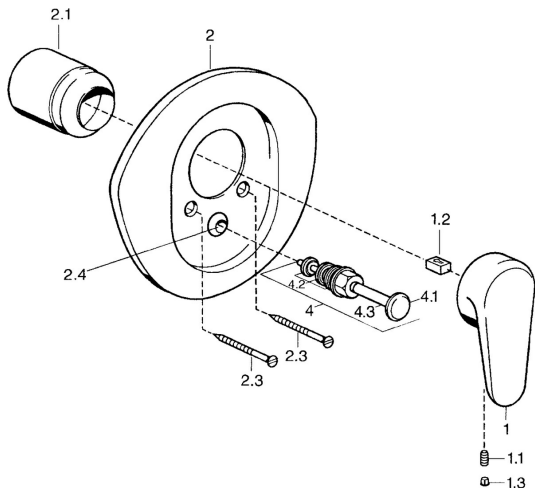

EAN: 4015474647596
static.hansa.com/03849106

Náhradné diely

SP03849102

	Názov	Kód
1	Ovládacia rukoväť, L=138 mm Chróm Ukončené	59913770
1	Ovládacia rukoväť, 99 mm, red/blue Chróm Ukončené	59913769
1	Ovládacia rukoväť, L=99 mm, (-2011) Chróm	59913768
1.1	Skrutka, M5x8, SW2.5	59904755
1.2	Klzné puzdro	59904778
1.3	Plug, hot/cold	59906705
2	Kryt príruby Chróm/Saténová Ukončené	59911543
2	Kryt príruby Biela Ukončené	59911544
2	Kryt príruby Chróm Ukončené	59911542
2.1	Krytka Ušľachtilá mosadz Ukončené	59906537
2.1	Krytka Chróm	59904820
2.3	Skrutka, M5x65 Biela Ukončené	59906672
2.3	Skrutka, M5x65 Chróm	59904847
2.3	Skrutka, M5x65 Zlatá Ukončené	59904849
2.4	Krytka Eko drez-kapna	59904846
4	Prepínač Zlatá Ukončené	59906392
4	Prepínač Chróm	59911156
4	Prepínač Ušľachtilá mosadz Ukončené	59910904
4.2	Tesnenie sada	59904791
4.3	O-krúžok, d 4x1	59902331
N.I.	Nadstavňový segment, 20 mm	59904983