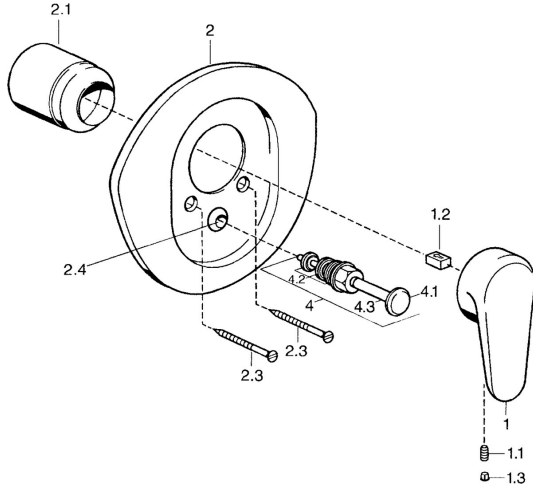

EAN: 4015474647596
static.hansa.com/03849106

Reserveonderdelen

SP03849102

	Naam	Code
1	Hendel, L=138 mm Chroom Stopgezet	59913770
1	Hendel, 99 mm, red/blue Chroom Stopgezet	59913769
1	Hendel, L=99 mm, (-2011) Chroom	59913768
1.1	Schroef, M5x8, SW2.5	59904755
1.2	Joint klassiek uitloop	59904778
1.3	Plug, hot/cold	59906705
2	Afdekplaat Chroom/Satijn Stopgezet	59911543
2	Afdekplaat Wit Stopgezet	59911544
2	Afdekplaat Chroom Stopgezet	59911542
2.1	Kap Edelmessing Stopgezet	59906537
2.1	Kap Chroom	59904820
2.3	Schroef, M5x65 Wit Stopgezet	59906672
2.3	Schroef, M5x65 Chroom	59904847
2.3	Schroef, M5x65 Goud Stopgezet	59904849
2.4	Kapmet begrenzer keuken	59904846
4	Omsteller Goud Stopgezet	59906392
4	Omsteller Chroom	59911156
4	Omsteller Edelmessing Stopgezet	59910904
4.2	Dichting	59904791
4.3	O-ring, d 4x1	59902331
N.I.	Inbouwverlengstuk compleet, 20 mm	59904983