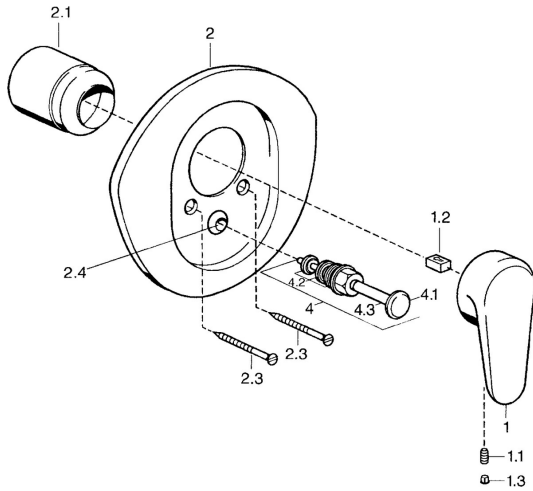

EAN: 4015474647596
static.hansa.com/03849106

Parti di ricambio

SP03849102

	Nome	Codice
1	Leva, L=138 mm Cromo Fuori produzione	59913770
1	Leva, 99 mm, red/blue Cromo Fuori produzione	59913769
1	Leva, L=99 mm, (-2011) Cromo	59913768
1.1	Screw, M5x8, SW2.5	59904755
1.2	Adattatore	59904778
1.3	Tappo, hot/cold	59906705
2	Piastra Cromo/Satinato Fuori produzione	59911543
2	Piastra Bianco Fuori produzione	59911544
2	Piastra Cromo Fuori produzione	59911542
2.1	Cappuccio Ottone lucido Fuori produzione	59906537
2.1	Cappuccio Cromo	59904820
2.3	Screw, M5x65 Bianco Fuori produzione	59906672
2.3	Screw, M5x65 Cromo	59904847
2.3	Screw, M5x65 Oro Fuori produzione	59904849
2.4	Pezzi di guida	59904846
4	Deviatore Oro Fuori produzione	59906392
4	Deviatore Cromo	59911156
4	Deviatore Ottone lucido Fuori produzione	59910904
4.2	Kit di guarnizione	59904791
4.3	O-ring, d 4x1	59902331
N.I.	Prolunga, 20 mm	59904983