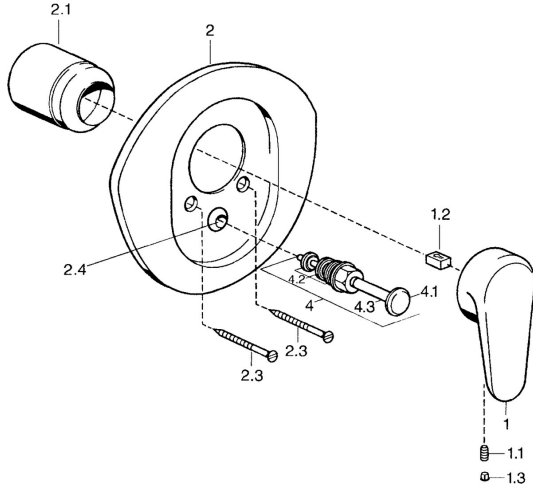

EAN: 4015474647596
static.hansa.com/03849106

Ersatzteile

SP03849102

	Name	Art.-Nr.
1	Hebel, L=138 mm Chrom Ausgelaufen	59913770
1	Hebel, 99 mm, red/blue Chrom Ausgelaufen	59913769
1	Hebel, L=99 mm, (-2011) Chrom	59913768
1.1	Schraube, M5x8, SW2.5	59904755
1.2	Kunststoffadapter	59904778
1.3	Blindstopfen, hot/cold	59906705
2	Rosette Chrom/Seidenmatt Ausgelaufen	59911543
2	Rosette Weiss Ausgelaufen	59911544
2	Rosette Chrom Ausgelaufen	59911542
2.1	Abdeckkappe Edelmessing Ausgelaufen	59906537
2.1	Abdeckkappe Chrom	59904820
2.3	Schraube, M5x65 Weiss Ausgelaufen	59906672
2.3	Schraube, M5x65 Chrom	59904847
2.3	Schraube, M5x65 Gold Ausgelaufen	59904849
2.4	Führungsstück	59904846
4	Umsteller, automatisch Gold Ausgelaufen	59906392
4	Umsteller, automatisch Chrom	59911156
4	Umstellung Edelmessing Ausgelaufen	59910904
4.2	Dichtungskit	59904791
4.3	O-Ring, d 4x1	59902331
N.I.	Verlängerungssatz, 20 mm	59904983